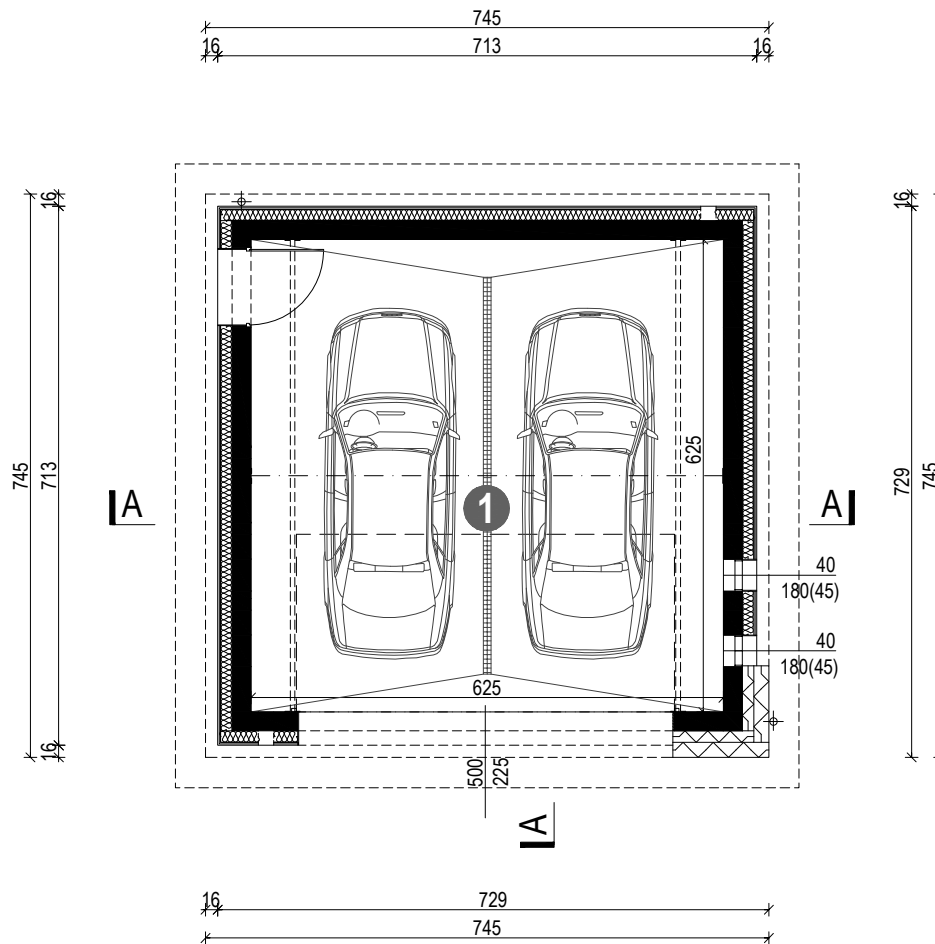

HomeKONCEPT G 03

WERSJA PODSTAWOWA - RZUT PARTERU

POWIERZCHNIA GARAŻU **39,06 m²**

1. GARAŻ **39,06 m²**

HomeKONCEPT G 03

WERSJA PODSTAWOWA - PRZEKRÓJ A-A