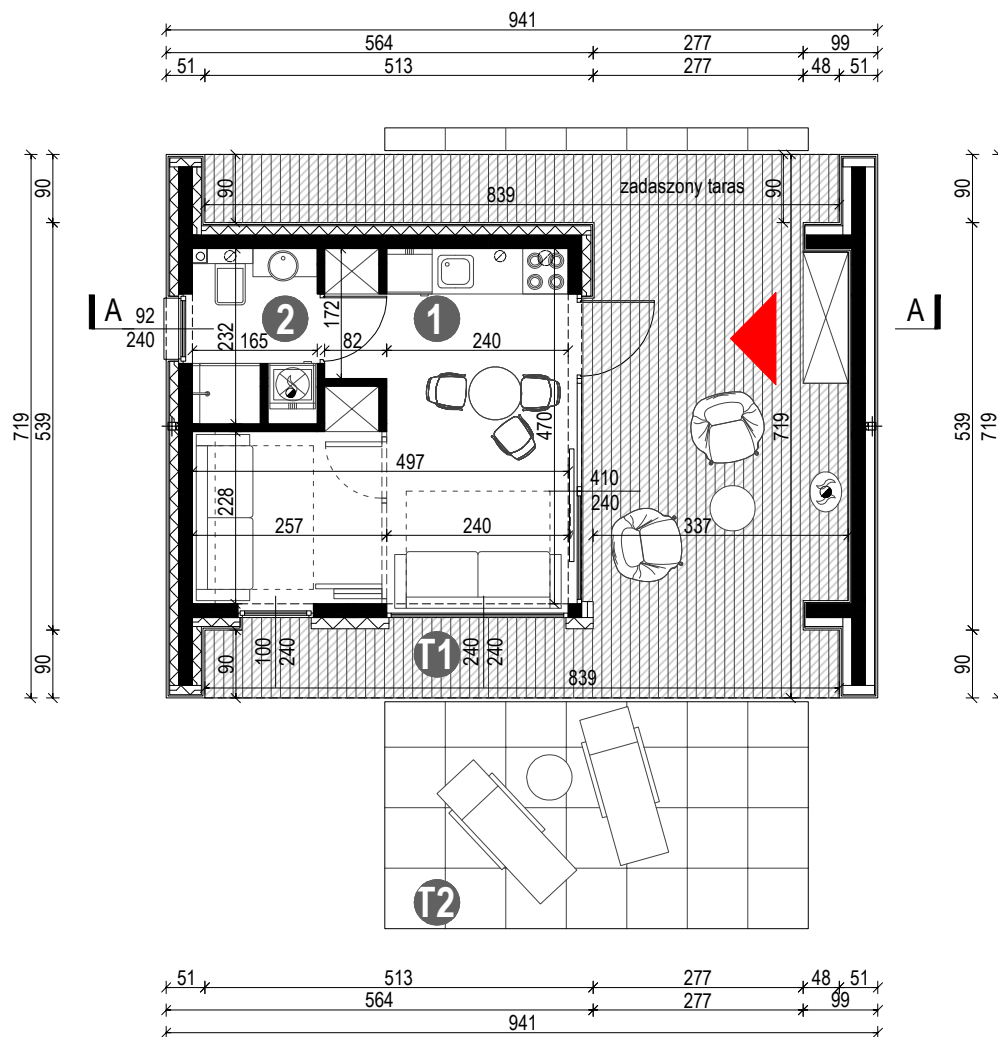

HomeKONCEPT 84 DL

WERSJA PODSTAWOWA - RZUT PARTERU

POWIERZCHNIA PARTERU 22,69 m²

-
- | | |
|--------------------------|----------------------|
| 1. SALON Z ANEKSEM KUCH. | 18,98 m ² |
| 2. ŁAZIENKA | 3,71 m ² |
-

- | | |
|-------------------------|----------------------|
| T1. TARAS DREWNIANY | 32,74 m ² |
| T2. TARAS / UTWARDZENIE | 16,80 m ² |

HomeKONCEPT 84 DL

WERSJA PODSTAWOWA - PRZEKRÓJ A-A