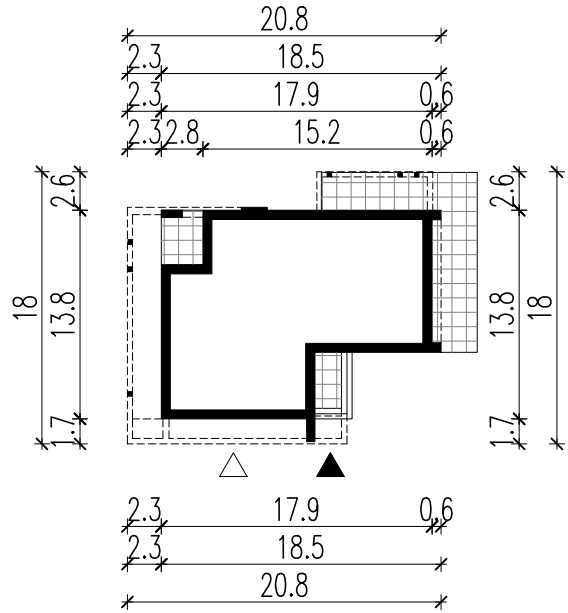

WERSJA PODSTAWOWA

WERSJA LUSTRZANA

LEGENDA

 Obrys budynku

 Tarasy

 Wejście główne

 Wjazd do garażu

Temat opracowania:  
**PROJEKT BUDOWLANY DOMU JEDNORODZINNEGO Z GARAŻEM**  
**HomeKONCEPT NewHouse706**

Oryginalny projekt zawiera hologram: na stronie tytułowej, na rzucie parteru i poddasza, pieczęć w kolorze niebieskim na rysunkach architektonicznych.