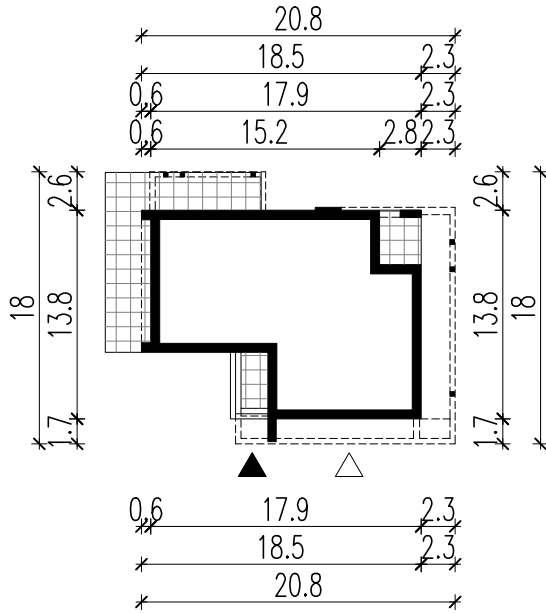

WERSJA PODSTAWOWA

WERSJA LUSTRZANA

LEGENDA

 Obrys budynku

 Tarasy

 Wejście główne

 Wjazd do garażu

Temat opracowania:  
**PROJEKT BUDOWLANY DOMU JEDNORODZINNEGO Z GARAŻEM**  
**HomeKONCEPT NewHouse706**

Oryginalny projekt zawiera hologram: na stronie tytułowej, na rzucie parteru i poddasza, pieczęć w kolorze niebieskim na rysunkach architektonicznych.