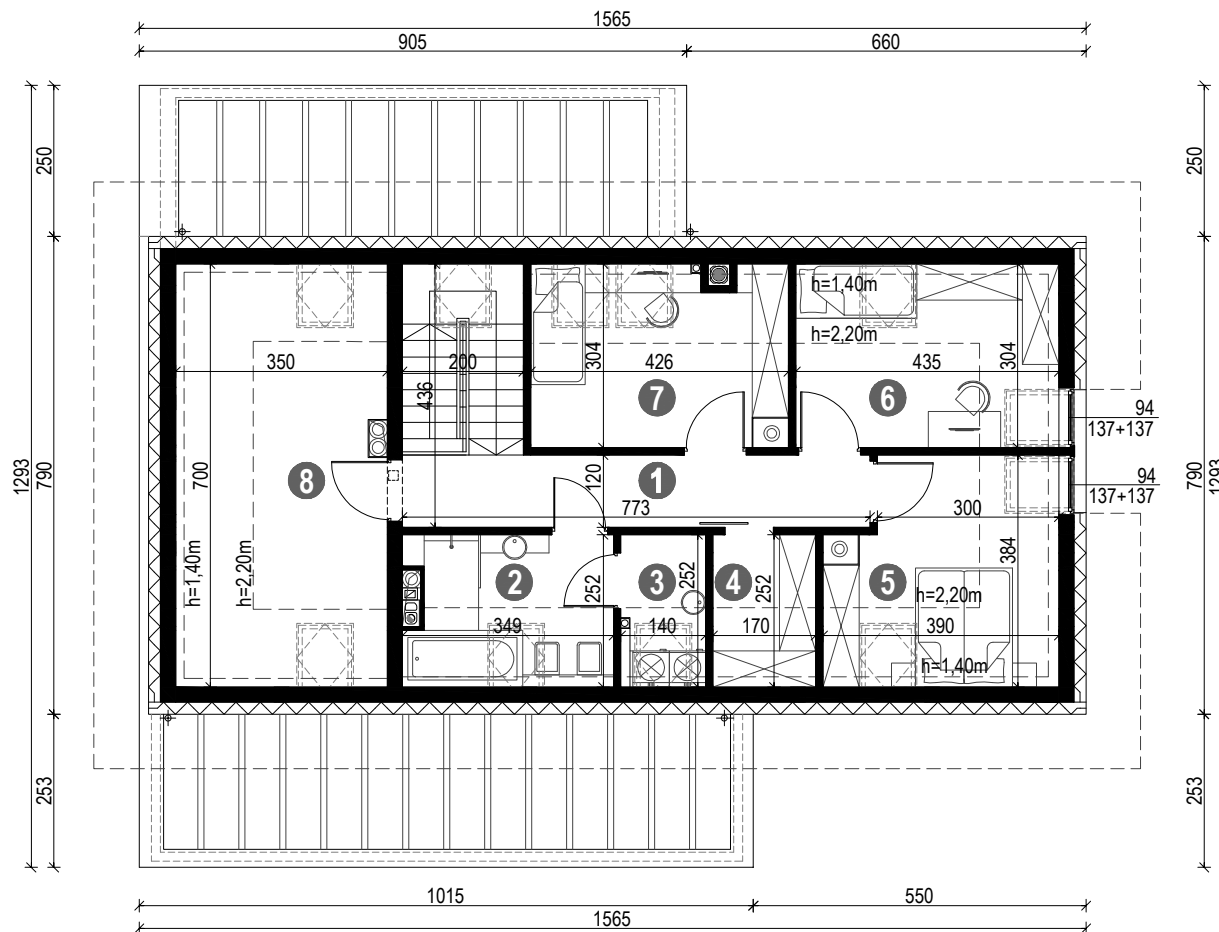

HomeKONCEPT 48

WERSJA LUSTRZANA - RZUT PODDASZA

POWIERZCHNIA PODDASZA 50,54 m² (67,67) m²

1. KOMUNIKACJA	12,44 m ² (12,44) m ²
2. ŁAZIENKA	5,89 m ² (8,41) m ²
3. PRALNIA	2,48 m ² (3,50) m ²
4. GARDEROBA	3,02 m ² (4,28) m ²
5. SYPIALNIA	8,62 m ² (13,49) m ²
6. SYPIALNIA	8,62 m ² (13,22) m ²
7. SYPIALNIA	9,47 m ² (12,33) m ²

8. PODDASZE NIEUŻYTKOWE - 24,30 m²

HomeKONCEPT 48

WERSJA LUSTRZANA - PRZEKRÓJ A-A