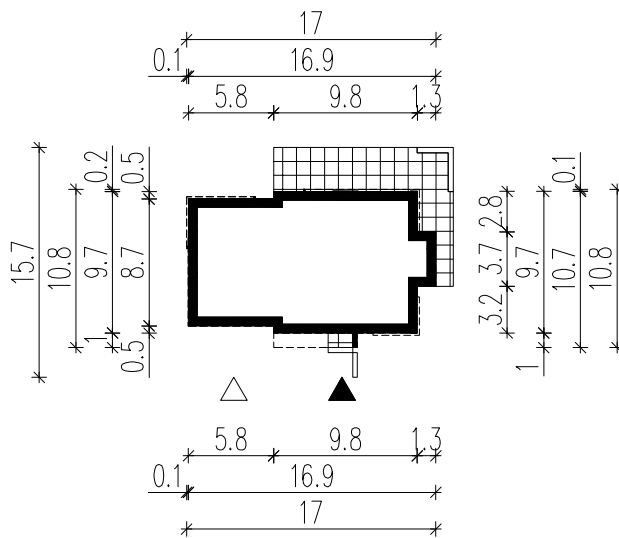

WERSJA LUSTRZANA

LEGENDA

Obrys budynku

Tarasy

Wejście główne

Wjazd do garażu

HomeKONCEPT 31-559 Kraków, ul. Grzegorzeczka 67F/1
www.homekoncept.pl

Temat opracowania:

PROJEKT BUDOWLANY DOMU JEDNORODZINNEGO Z GARAŻEM
Home KONCEPT 21

Branża:

ARCHITEKTURA

Data opracowania:

Faza:

Projektant:

Inwestor:

Adres Inwestycji:

Adaptacja:

Data adaptacji:

Skala:

1:500

Nazwa rysunku:

OBRYS BUDYNKU

Nr rysunku: