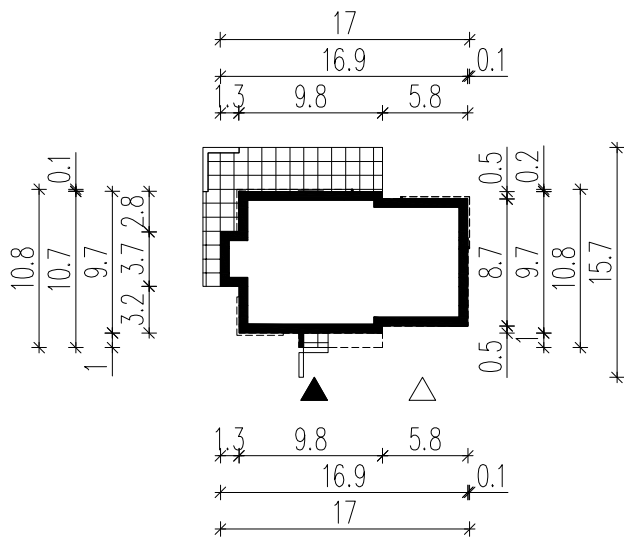

WERSJA PODSTAWOWA