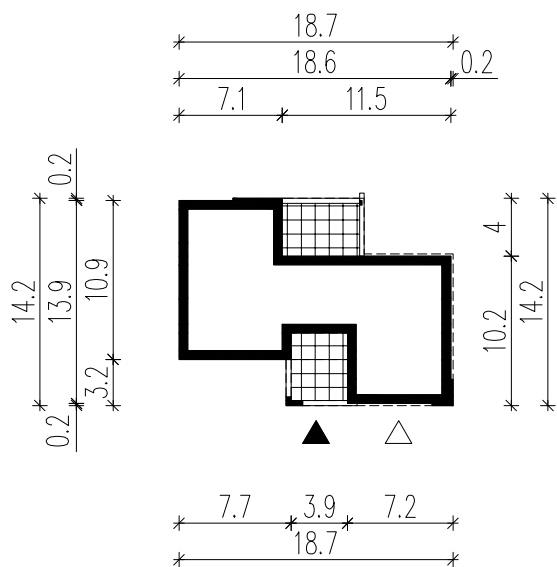

WERSJA PODSTAWOWA