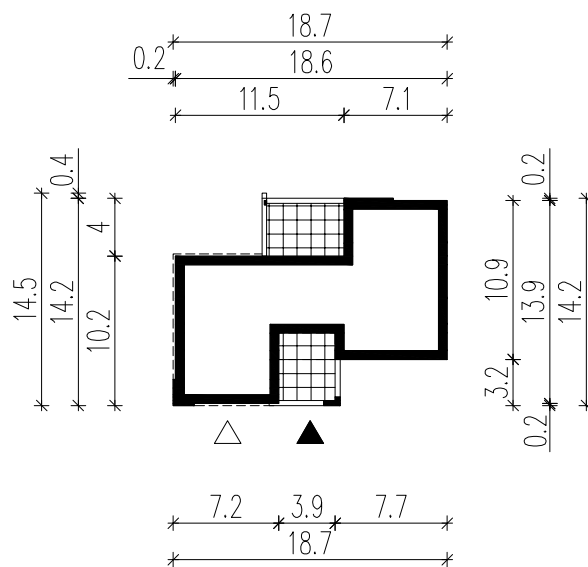

WERSJA LUSTRZANA

LEGENDA

— Obrys budynku

▣ Tarasy

▲ Wejście główne

△ Wjazd do garażu

HomeKONCEPT 31-559 Kraków, ul. Grzegorzeczka 67F/1
www.homekoncept.pl

Temat opracowania:

PROJEKT BUDOWLANY DOMU JEDNORODZINNEGO Z GARAŻEM
Home KONCEPT 14

Branża:

ARCHITEKTURA

Data opracowania:

Faza:

Projektant:

Inwestor:

Adres Inwestycji:

Adaptacja:

Data adaptacji:

Skala:

1:500

Nazwa rysunku:

OBRYŚ BUDYNKU

Nr rysunku: