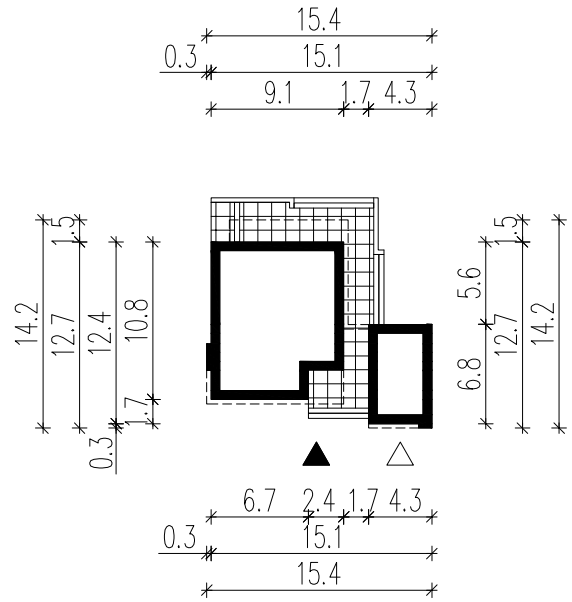

WERSJA LUSTRZANA

LEGENDA

Obrys budynku

Tarasy

Wejście główne

Wjazd do garażu

HomeKONCEPT 31-559 Kraków, ul. Grzegorzeczka 67F/1
www.homekoncept.pl

Temat opracowania:

PROJEKT BUDOWLANY DOMU JEDNORODZINNEGO Z GARAŻEM
Home KONCEPT 03

Branża:

ARCHITEKTURA

Data opracowania:

Faza:

Projektant:

Inwestor:

Adres Inwestycji:

Adaptacja:

Data adaptacji:

Skala:

1:500

Nazwa rysunku:

OBRYŚ BUDYNKU

Nr rysunku: