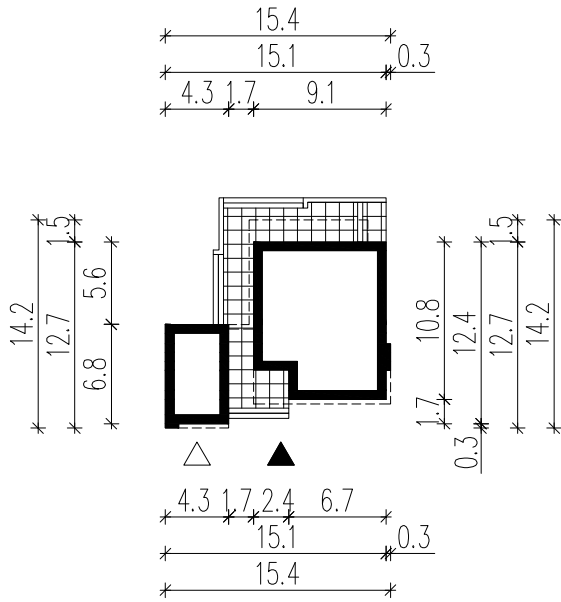

WERSJA PODSTAWOWA