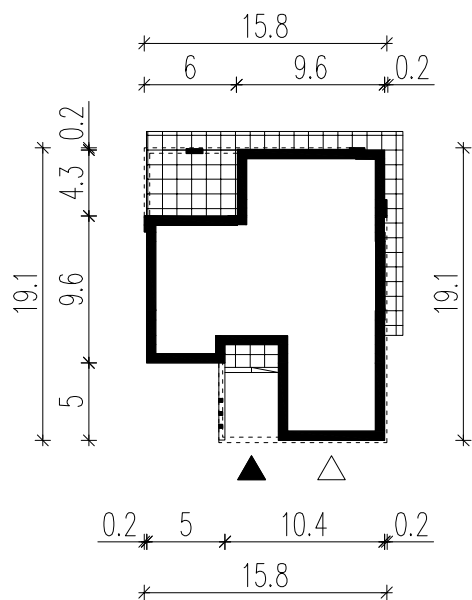

WERSJA PODSTAWOWA