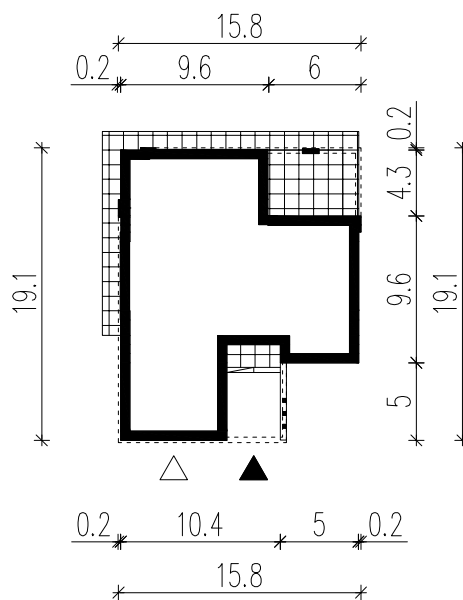

WERSJA LUSTRZANA

LEGENDA

Obrys budynku

Tarasy

Wejście główne

Wjazd do garażu

HomeKONCEPT 30-314 Kraków, ul. Dworska 23/1
www.homekoncept.pl

Temat opracowania:
PROJEKT BUDOWLANY DOMU JEDNORODZINNEGO Z GARAŻEM
Home KONCEPT 31

Branża: ARCHITEKTURA Data opracowania:

Faza:

Projektant:

Inwestor:

Adres inwestycji:

Adaptacja: Data adaptacji:

Skala: 1:500 Nazwa rysunku: OBRYŚ BUDYNKU Nr rysunku: