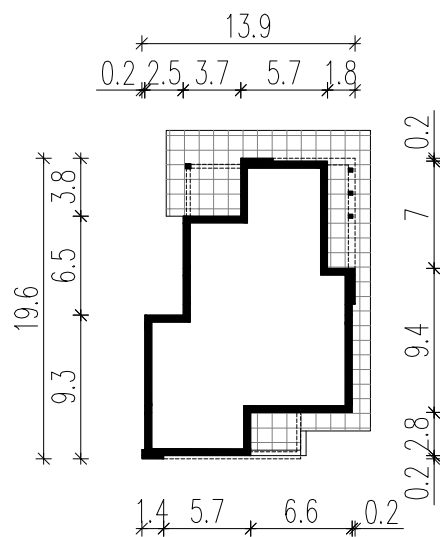

WERSJA LUSTRZANA

LEGENDA

Obrys budynku

Tarasy

Wejście główne

Wjazd do garażu

HomeKONCEPT 30-314 Kraków, ul. Dworska 23/1
www.homekoncept.pl

Temat opracowania:
PROJEKT BUDOWLANY DOMU JEDNORODZINNEGO Z GARAŻEM
Home KONCEPT 55

Branża: ARCHITEKTURA Data opracowania:

Faza:

Projektant:

Inwestor:

Adres inwestycji:

Adaptacja: Data adaptacji:

Skala: 1:500 Nazwa rysunku: OBRYŚ BUDYNKU Nr rysunku: