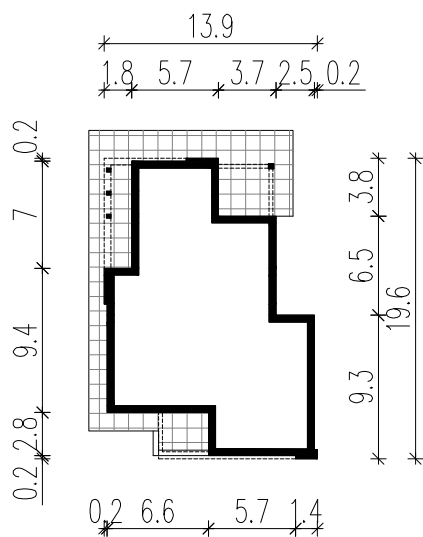

WERSJA PODSTAWOWA