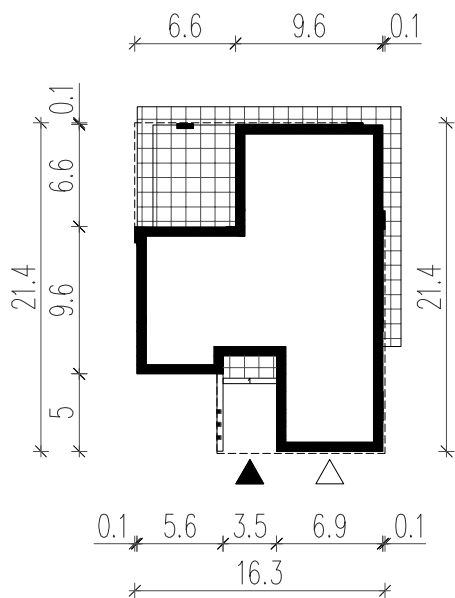

WERSJA PODSTAWOWA