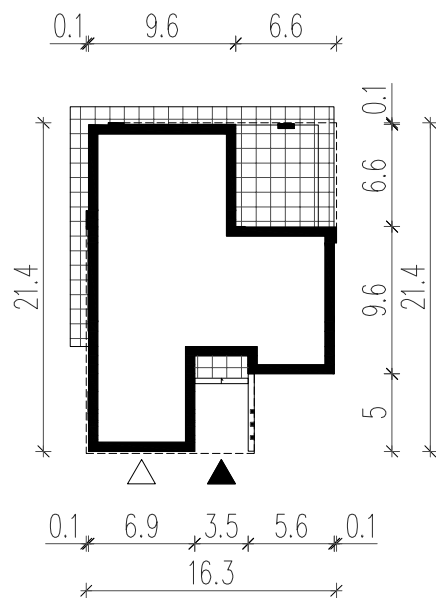

WERSJA LUSTRZANA

LEGENDA

Obrys budynku

Tarasy

Wejście główne

Wjazd do garażu

HomeKONCEPT 30-314 Kraków, ul. Dworska 23/1
www.homekoncept.pl

Temat opracowania:
PROJEKT BUDOWLANY DOMU JEDNORODZINNEGO Z GARAŻEM
Home KONCEPT 26

Branża: ARCHITEKTURA Data opracowania:

Faza:

Projektant:

Inwestor:

Adres inwestycji:

Adaptacja: Data adaptacji:

Skala: **1:500** Nazwa rysunku: **OBRYŚ BUDYNKU** Nr rysunku: