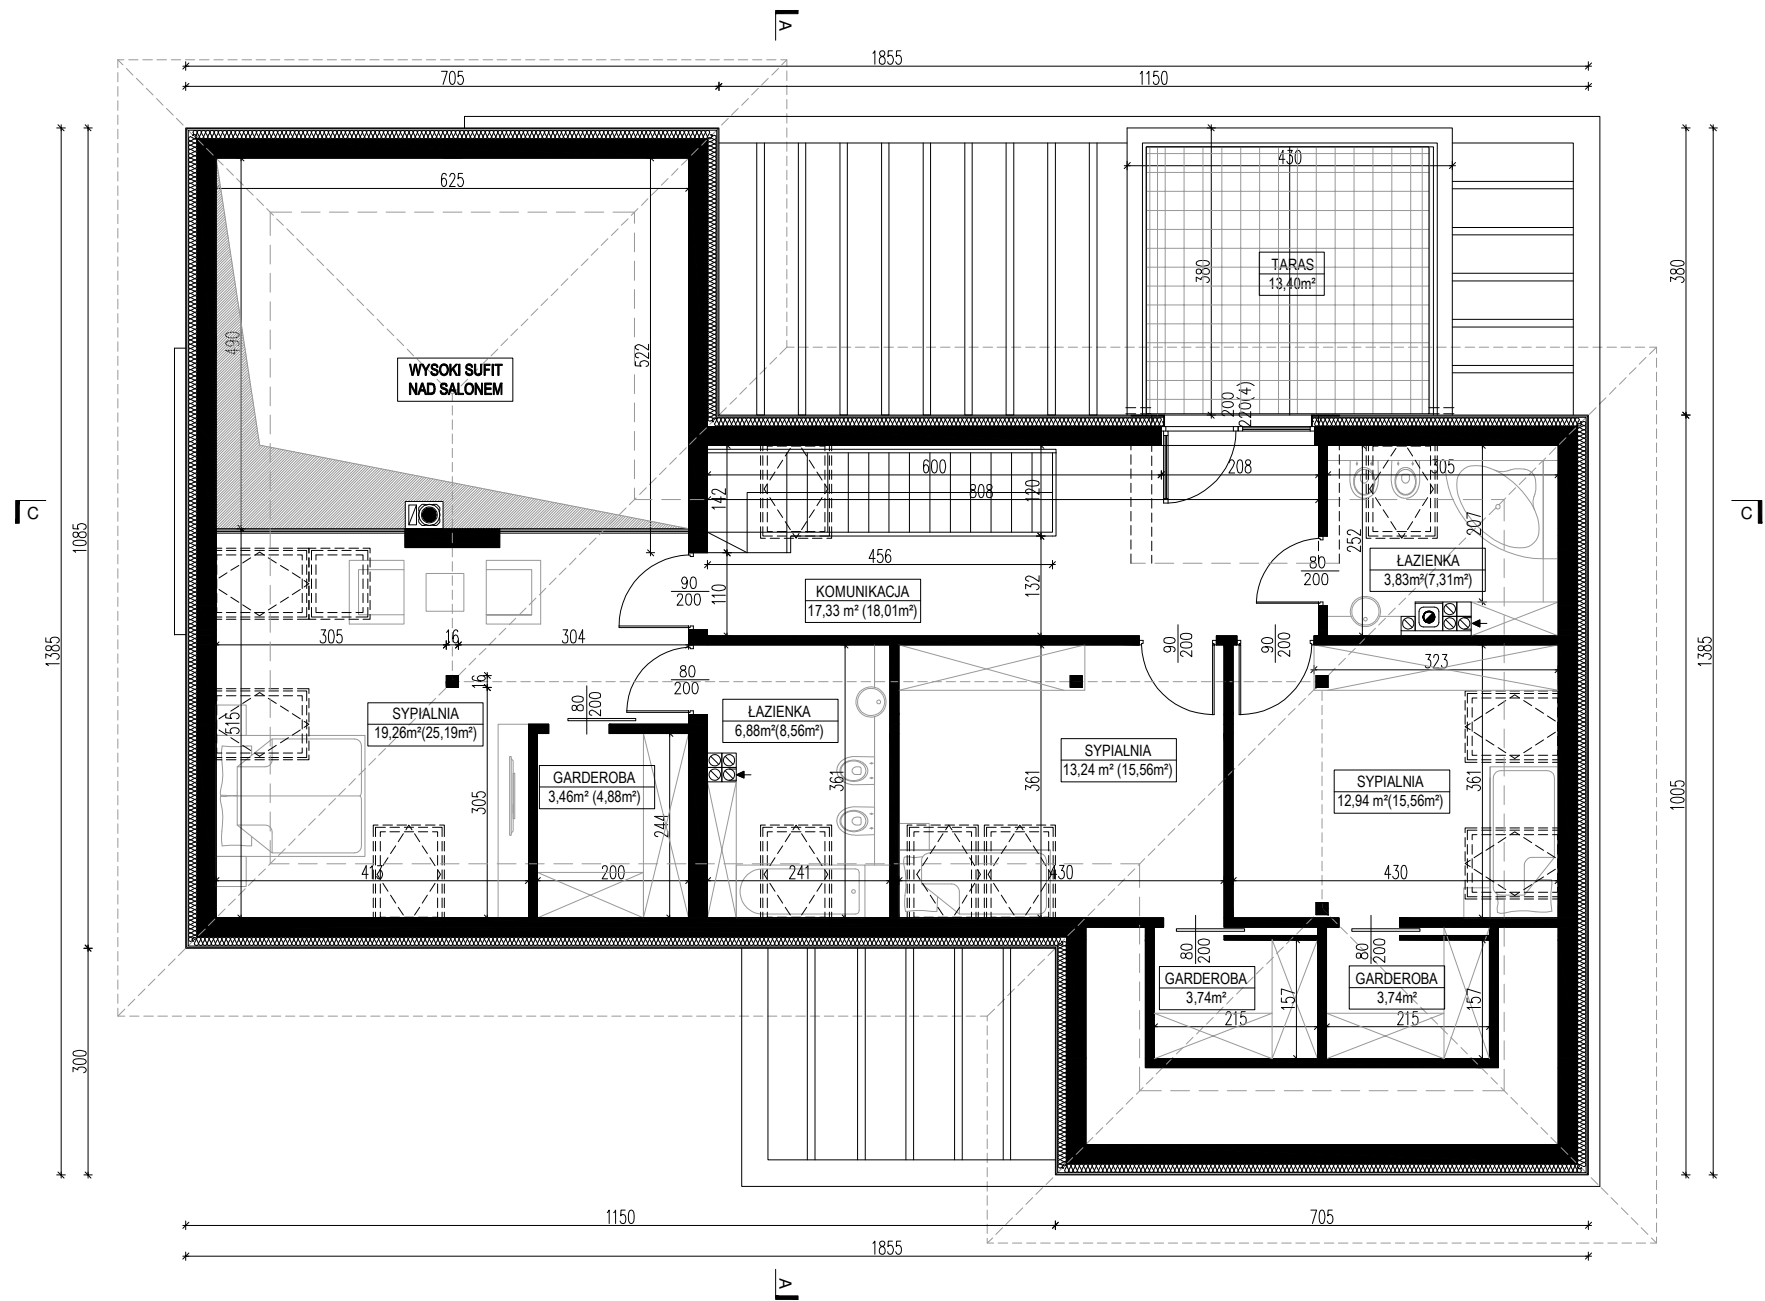

HomeKONCEPT 13
Rzut Parteru
wersja podstawowa

Powierzchnia użytkowa parteru:
Garaż:

106,68 m²
40,91 m²

UWAGA: PREZENTOWANY RYSUNEK SZCZEGÓLOWY NIE STANOWI DOKUMENTACJI TECHNICZNEJ
NINIEJSZE OPRACOWANIE STANOWI DZIEŁO AUTORSKIE I PODLEGA OCHRONIE ZGODNIE Z
USTAWĄ Z DNIA 4 LUTEGO 1994 R. O PRAWIE AUTORSKIM I PRAWACH POKREWNYCH.
Przedstawione rysunki można wykorzystać jedynie po zakupie oryginalnego projektu w pracowni HomeKONCEPT.

HomeKONCEPT 13

Rzut Poddasza

wersja podstawowa

Powierzchnia użytkowa poddasza:

84,42m²

Powierzchnia podłogi poddasza:

102,55m²

*Istnieje możliwość likwidacji słupów drewnianych na poddaszu. Zamiast nich proponujemy ramy stalowe.
O szczegóły zapytaj w pracowni HomeKONCEPT.