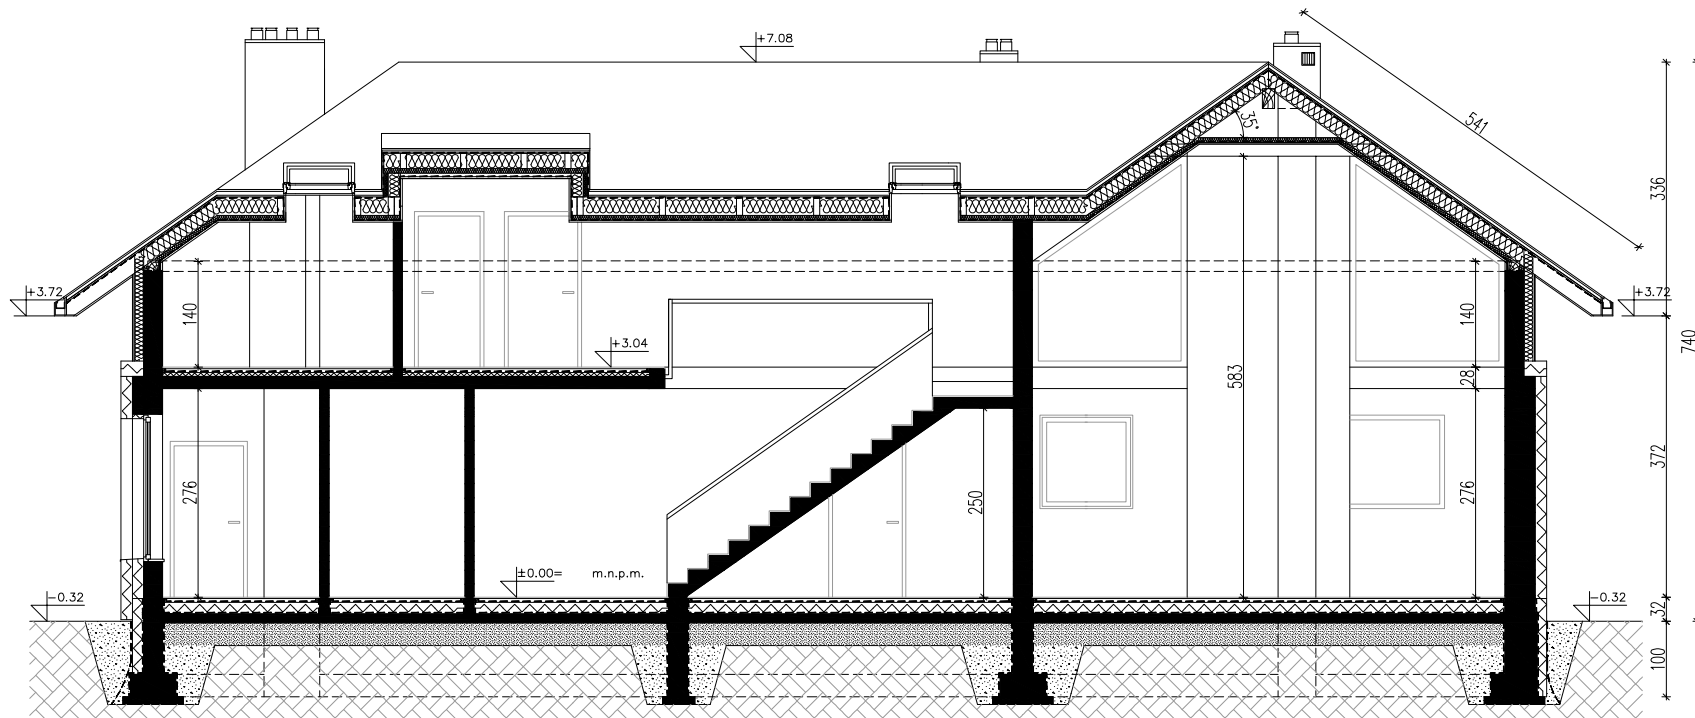

HomeKONCEPT 13
Przekrój C - C
wersja podstawowa

UWAGA: PREZENTOWANY RYSUNEK SZCZEGÓŁOWY NIE STANOWI DOKUMENTACJI TECHNICZNEJ
NINIEJSZE OPRAWOWANIE STANOWI DZIEŁO AUTORSKIE I PODLEGA OCHRONIE ZGODNIE Z
USTAWĄ Z DNIA 4 LUTEGO 1994 R. O PRAWIE AUTORSKIM I PRAWACH POKREWNYCH.
Przedstawione rysunki można wykorzystać jedynie po zakupie oryginalnego projektu w pracowni HomeKONCEPT.

HomeKONCEPT®
PROJEKTY DOMÓW NOWOCZESNYCH
HomeKONCEPT 30-314 Kraków, ul. Dworska 23/1
www.homekoncept.pl