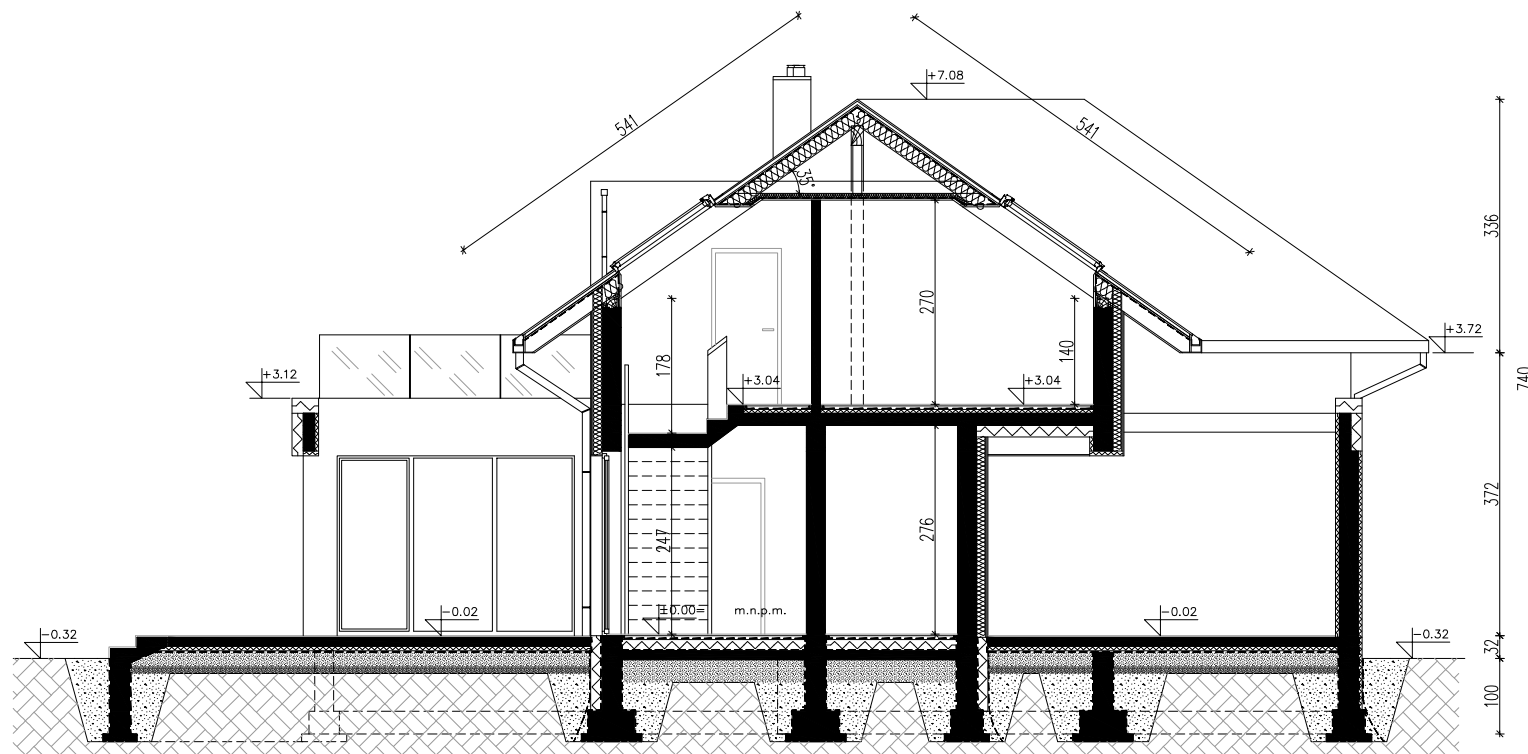

HomeKONCEPT 13
Przekrój A - A
wersja podstawowa

UWAGA: PREZENTOWANY RYSUNEK SZCZEGÓŁOWY NIE STANOWI DOKUMENTACJI TECHNICZNEJ
NINIEJSZE OPRACOWANIE STANOWI DZIEŁO AUTORSKIE I PODLEGA OCHRONIE ZGODNIE Z
USTAWĄ Z DNIA 4 LUTEGO 1994 R. O PRAWIE AUTORSKIM I PRAWACH POKREWNYCH.
Przedstawione rysunki można wykorzystać jedynie po zakupie oryginalnego projektu w pracowni HomeKONCEPT.

HomeKONCEPT®
PROJEKTY DOMÓW NOWOCZESNYCH
HomeKONCEPT 30-314 Kraków, ul. Dworska 23/1
www.homekoncept.pl