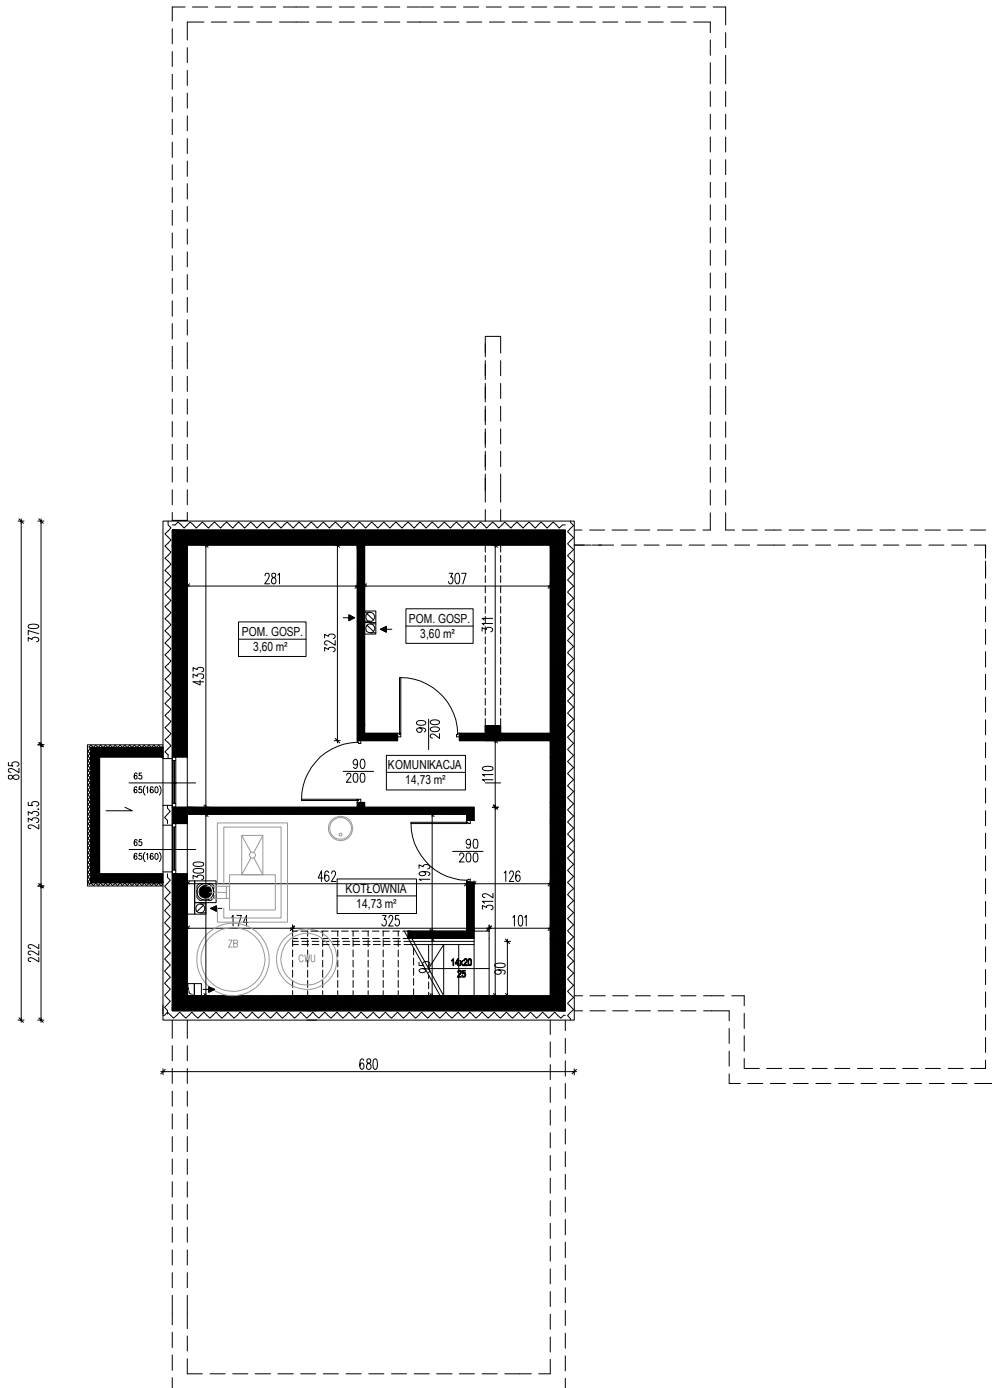

Home Konzept 26
Rzut Parteru
wersja lustrzana

Powierzchnia użytkowa parteru: 166,86 m²
Garaż: 35,70 m²
Taras: 79,52 m²

UWAGA: PREZENTOWANY RYSUNEK SZCZEGÓŁOWY NIE STANOWI DOKUMENTACJI TECHNICZNEJ

HomeKONCEPT
Projekty domów nowoczesnych

HomeKONCEPT 30-314 Kraków, ul. Dworska 23/1
www.homekoncept.pl

Home Konzept 26
Rzut Podpiwniczenia
wersja lustrzana

Powierzchnia użytkowa piwnicy: 42,15 m²

UWAGA: PREZENTOWANY RYSUNEK SZCZEGÓŁOWY NIE STANOWI DOKUMENTACJI TECHNICZNEJ