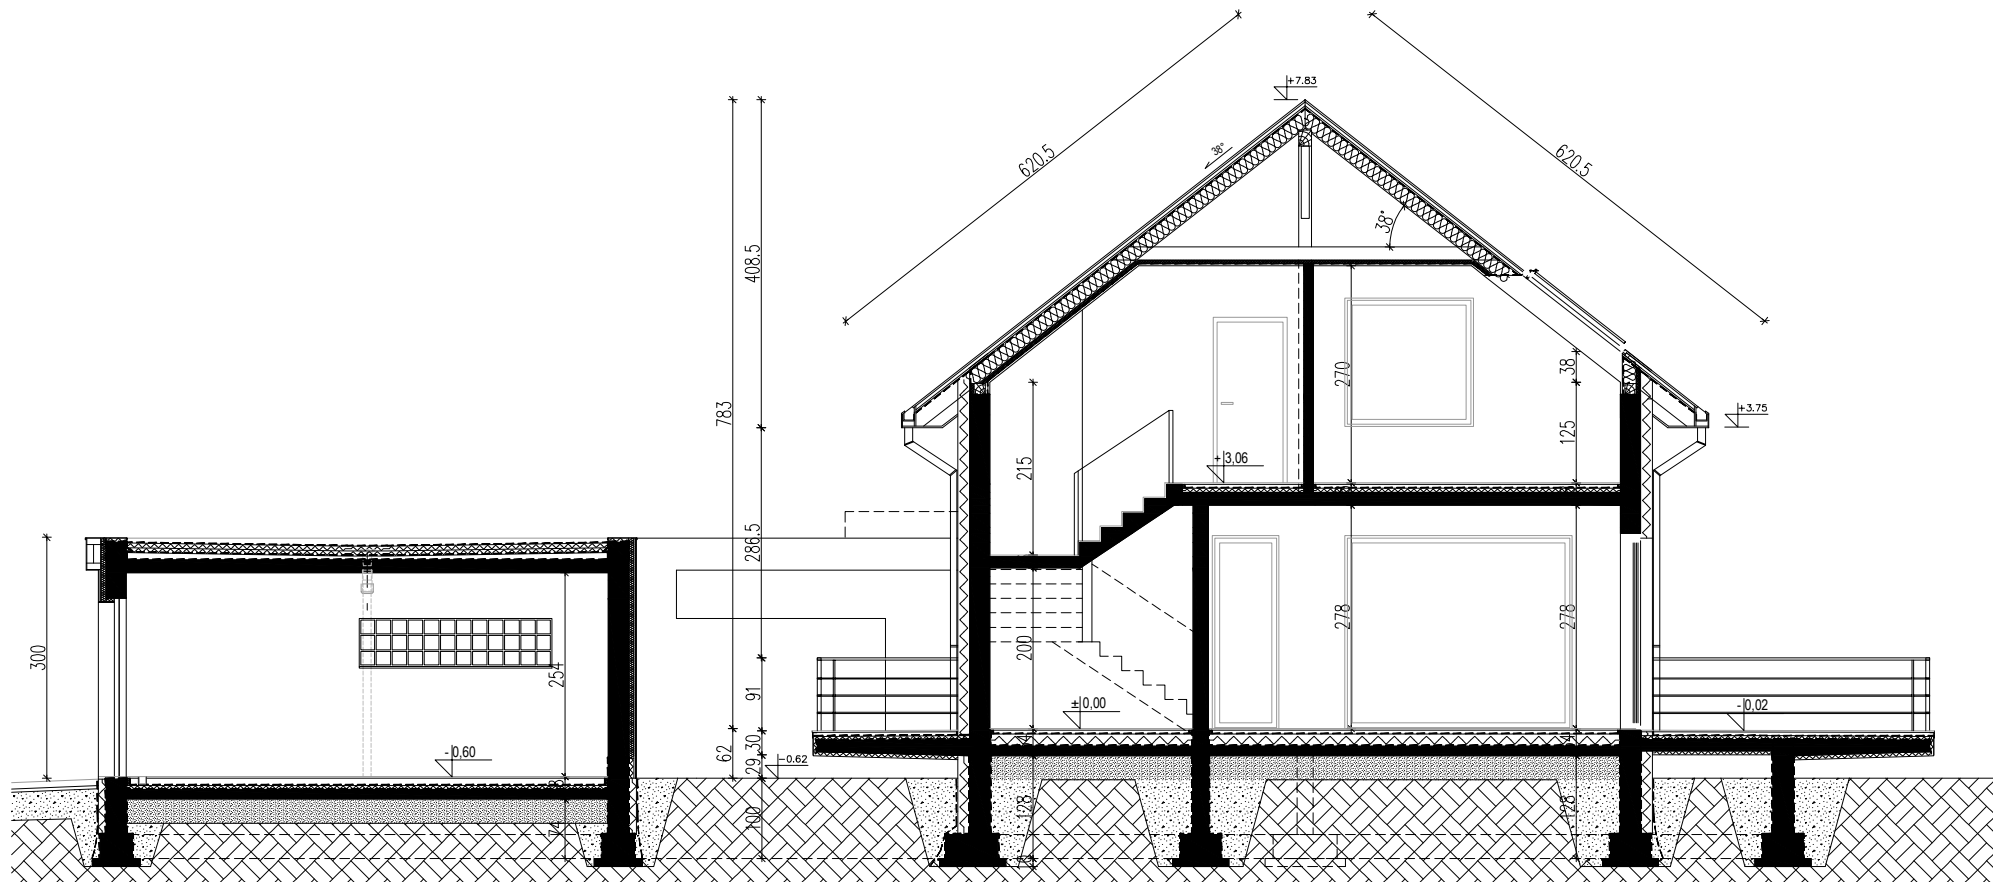

HomeKONCEPT-04
Rzut Poddasza
wersja lustro

Powierzchnia użytkowa poddasza: 72,49m²
Powierzchnia podłogi poddasza: 89,58m²

UWAGA: PREZENTOWANY RYSUNEK SZCZEGÓŁOWY NIE STANOWI DOKUMENTACJI TECHNICZNEJ

HomeKONCEPT
Projekty domów nowoczesnych

HomeKONCEPT-04
 Przekrój A - A
 wersja lustro

UWAGA: PREZENTOWANY RYSUNEK SZCZEGÓŁOWY NIE STANOWI DOKUMENTACJI TECHNICZNEJ

HomeKONCEPT
 Projekty domów nowoczesnych

HomeKONCEPT-04
 Przekrój B - B
 wersja lustro