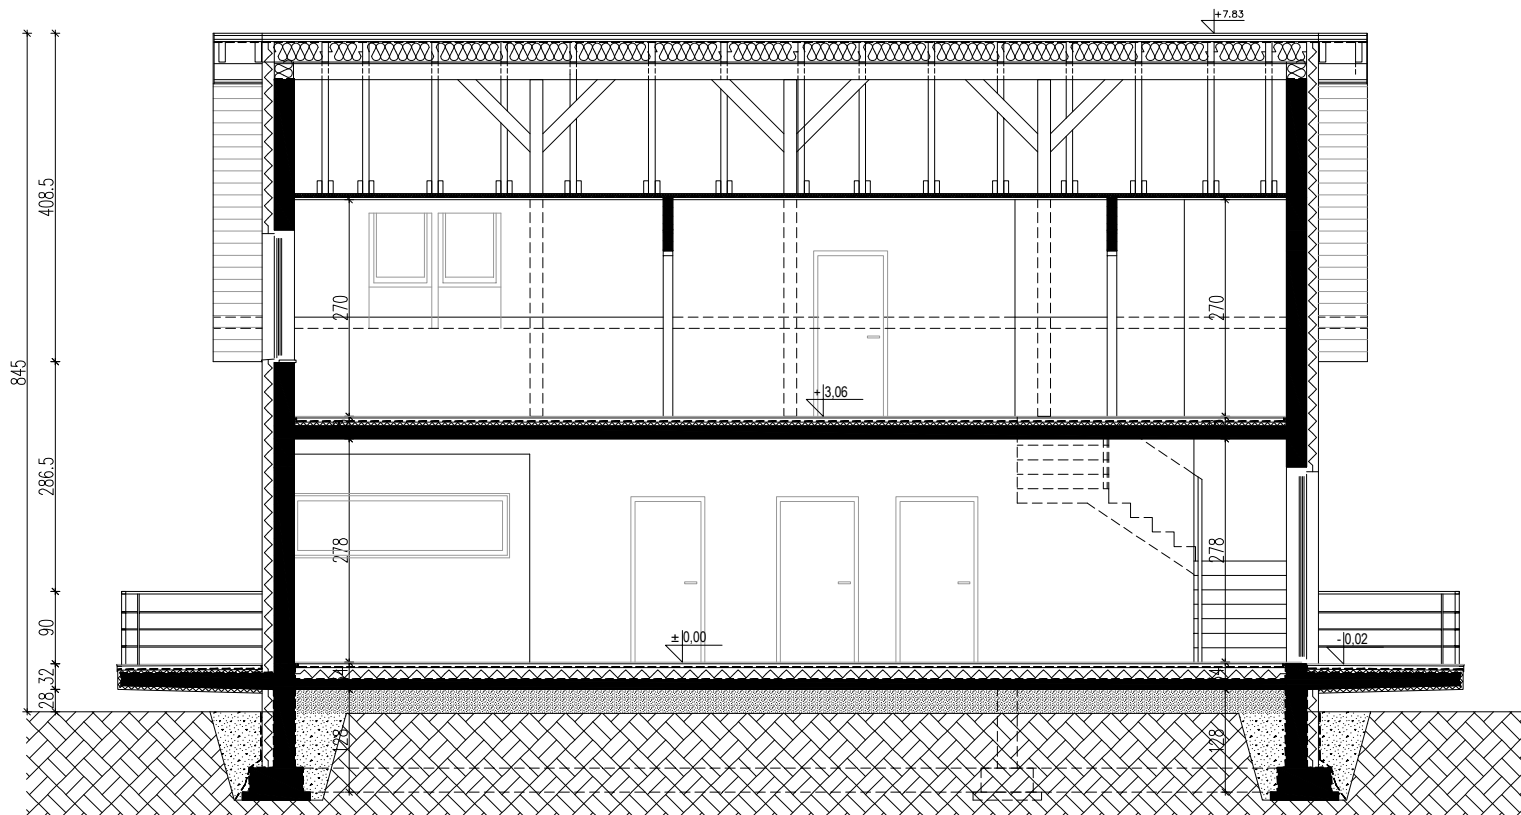

HomeKONCEPT-04
Rzut Poddasza
wersja lustro

Powierzchnia użytkowa poddasza: 72,49m²
Powierzchnia podłogi poddasza: 89,58m²

UWAGA: PREZENTOWANY RYSUNEK SZCZEGÓŁOWY NIE STANOWI DOKUMENTACJI TECHNICZNEJ

HomeKONCEPT
Projekty domów nowoczesnych

HomeKONCEPT-04
 Przekrój A - A
 wersja lustro

UWAGA: PREZENTOWANY RYSUNEK SZCZEGÓŁOWY NIE STANOWI DOKUMENTACJI TECHNICZNEJ

HomeKONCEPT
 Projekty domów nowoczesnych

HomeKONCEPT-04
 Przekrój B - B
 wersja lustro